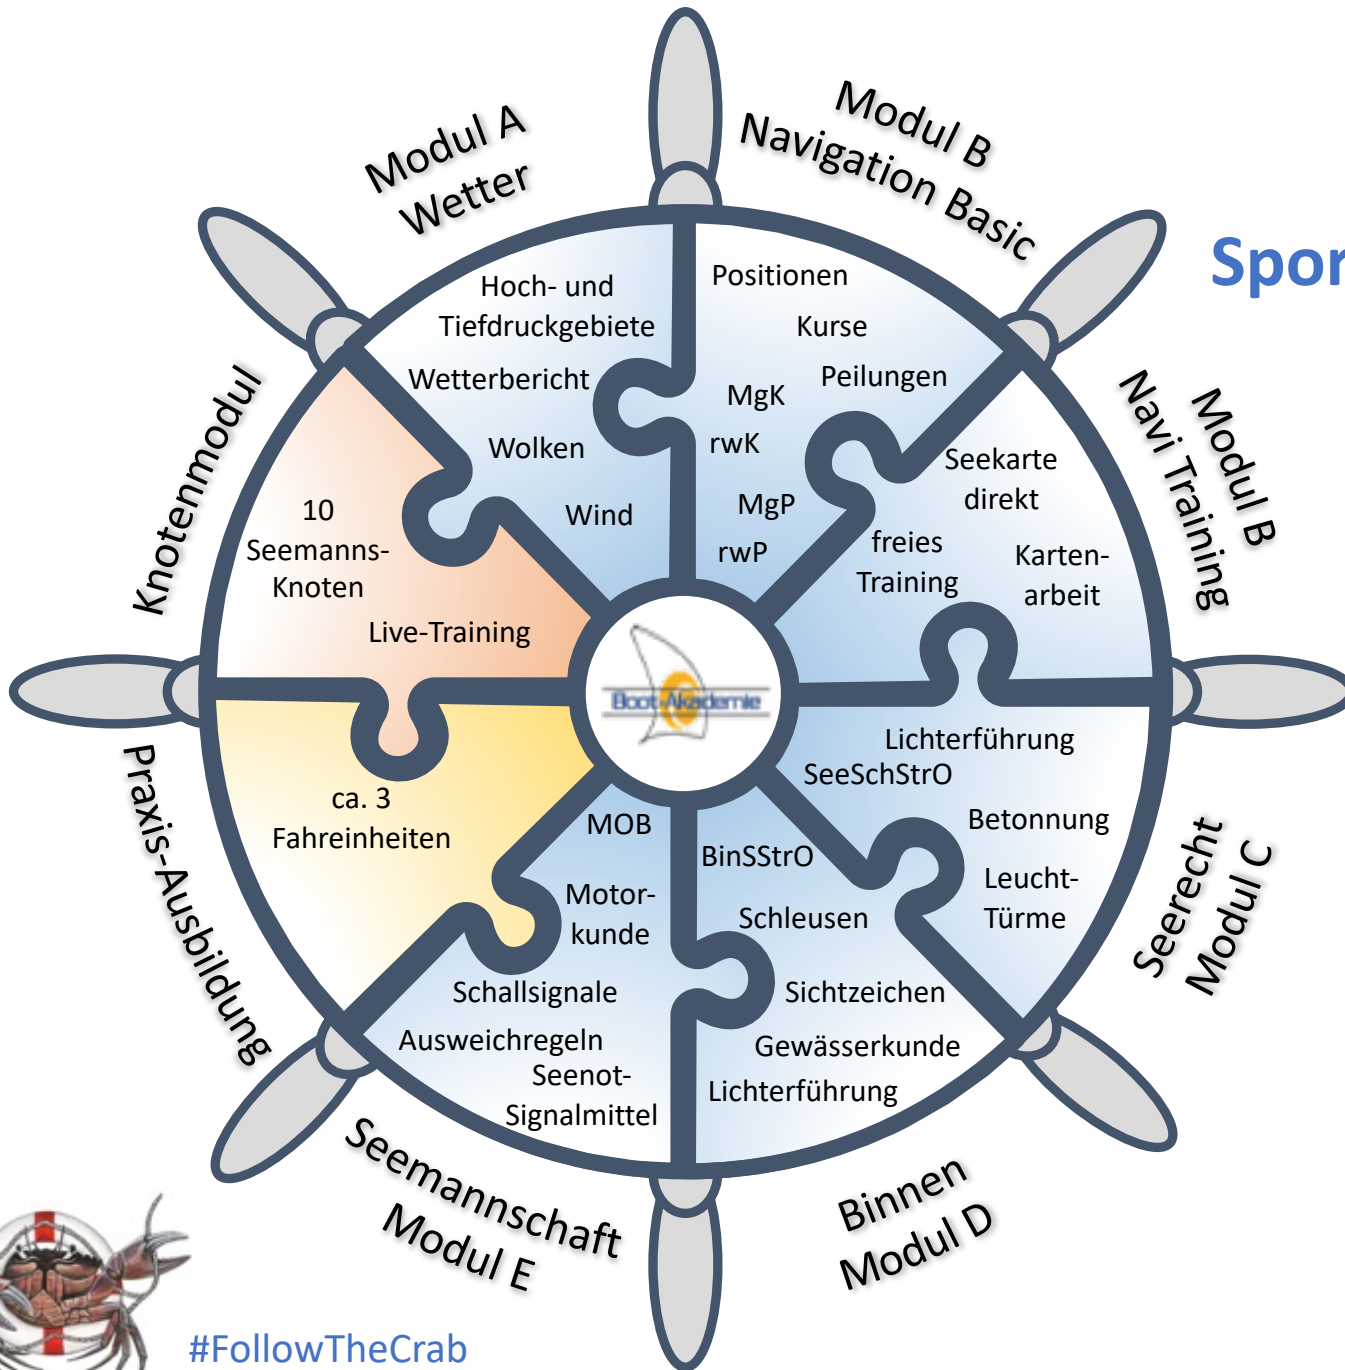

Willkommen an Bord!

Dein Modulsystem zum

Sportbootführerschein SBF See / Binnen

Puzzle Dir Deinen persönlichen Wochenplan zusammen!

- ✓ Grundlagen-Start in **SBF-See Modulen**
- ✓ Wöchentliches Knotentraining Live
- ✓ Digitalisierte Live-Präsentation der Kursinhalte via Zoom
- ✓ Direkter Kontakt mit Kurs-Skipper*in
- ✓ Umfassende, detaillierte, leicht verständliche Ausbildung
- ✓ Inklusive Prüfungsfragen plus Kurs-Handouts
- ✓ Intensives Navigations-Training plus Seekarte Direkt
- ✓ Ganzjähriges Kursangebot, Start jederzeit möglich
- ✓ Präsenzkurse vor Ort und Online per Zoom
- ✓ Flexible Kursmodul-Besuche
- ✓ Regelmäßige, wiederholende Abend- und Wochenendtermine
- ✓ Praxisausbildung bundesweit mit Partner-Firmen möglich